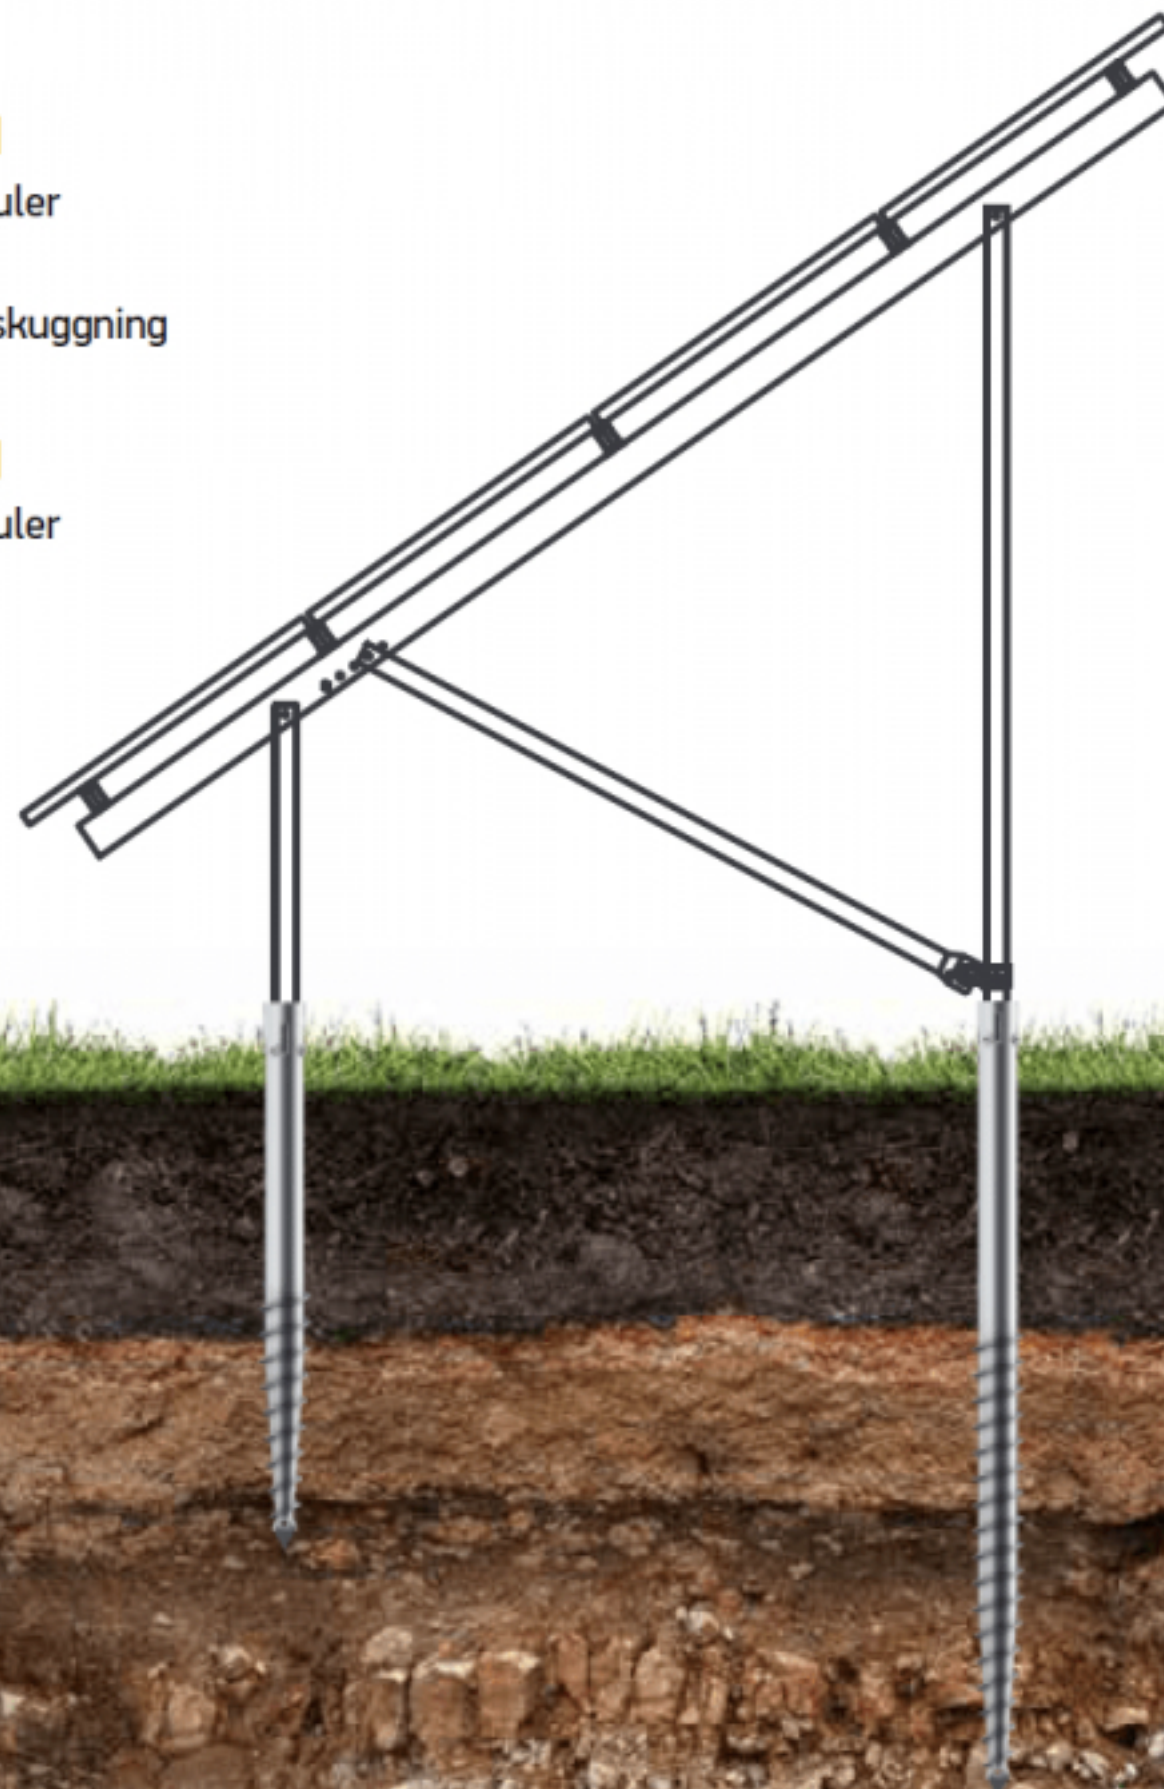

BAYO.S HORIZONTAL

- ▶ landskapsmodulorientering
- ▶ 60 eller 72 cells moduler
- ▶ tiltbar 10–45 grader
- ▶ anpassningsbar för lokala vind och snöbelastningar
- ▶ justerbar för alla markförhållanden

Horisontell 4H

- ▶ 4 landskapsmoduler
- ▶ 5 ALU skenor
- ▶ minskar risk för skuggning

Horisontell 3H

- ▶ 3 landskapsmoduler
- ▶ 4 ALU skenor

MONTERINGS RACK

- ▶ produceras och utvecklas av BAYO.S
- ▶ strukturella statiska värden - verifierad av EUROKOD 7
- ▶ modifiering för alla typer av effektmoduler
- ▶ mest effektiva kombinationen av aluminium och stål
- ▶ anpassningsbar efter olika terrängförhållanden